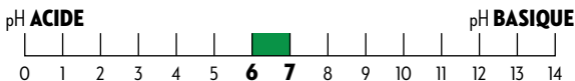

# Trèfle incarnat

*Trifolium incarnatum*

Trèfle incarnat, Trèfle du Roussillon,  
Trèfle farouche

**FOURRAGE** **INTERCULTURE** **ENHERBEMENT**

**ANNUELLE 1 AN**

RESEMIS **oui** PMG MOYEN **3 À 4 G**

DENSITÉ DE SEMIS/HA **18 À 25 KG PUR** **10 À 15 KG ASSOCIÉ**

PORT **SEMI-ÉRIGÉ** HAUTEUR À FLORAISON **40 À 70 CM**

RÉSISTANCES

**SÉCHERESSE** **GEL** **EXCÈS D'EAU**

Très vigoureux / Très productif / Haute valeur nutritive