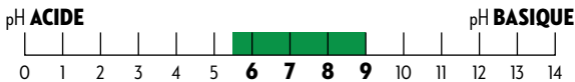

Trèfle resupinatum

Trifolium resupinatum

Trèfle renversé, Trèfle résupiné

FOURRAGE **ENHERBEMENT** **SEMIS SOUS COUVERT**

ANNUELLE **1 AN**

RESEMIS **oui** PMG MOYEN **0,7 G**

DENSITÉ DE SEMIS/HA **6 À 12 KG PUR** **3 À 5 KG ASSOCIÉ**

PORT **BAS** HAUTEUR À FLORAISON **7 À 55 CM**

RÉSISTANCES

SÉCHERESSE **GEL** **EXCÈS D'EAU**

Très productif / Excellente capacité de repousse /
Haute valeur alimentaire / Pauvre en phyto-oestrogènes