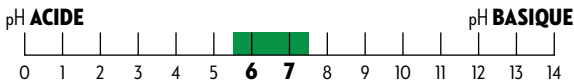

Trèfle squarrosus

Trifolium squarrosus

Trèfle écailleux, Trèfle raboteux

FOURRAGE **INTERCULTURE**

ANNUELLE **1 AN**

RESEMIS **non** PMG MOYEN **3,8 À 5,5 G**

DENSITÉ DE SEMIS/HA **20 À 25 KG PUR** **5 À 15 KG ASSOCIÉ**

PORT **ÉRIGÉ** HAUTEUR À FLORAISON **40 À 80 CM**

RÉSISTANCES

SÉCHERESSE **GEL** **EXCÈS D'EAU**

Excellente vigueur à l'implantation et bonne capacité de repousse / Très productif / Riche en protéines