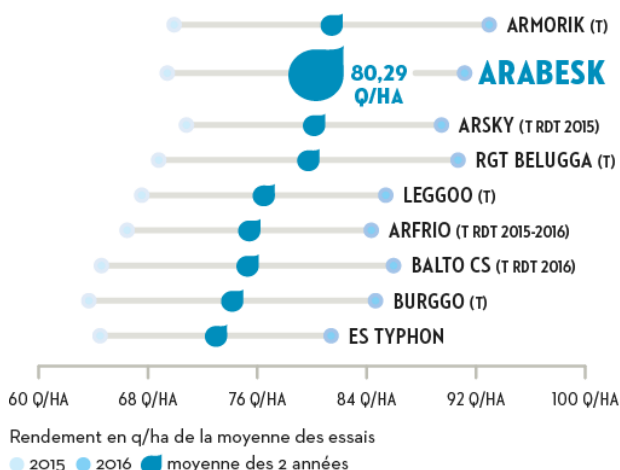

LA RÉGULARITÉ DANS LES HAUTS RENDEMENTS

Source : CTPS d'après les données du Geves (2015 et 2016)