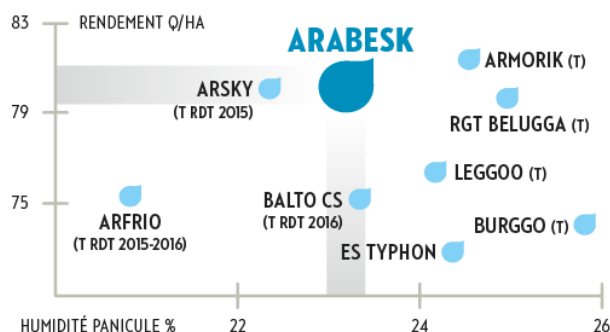

UN POTENTIEL DE RENDEMENT EXCEPTIONNEL

Source : CTPS d'après les données du Geves (2015 et 2016)

RÉSULTATS D'INSCRIPTION 2017

Résultats CTPS d'après les données du Geves (2015 et 2016)

	Année inscription	Épiaison	Humidité panicule	Rendement						Cotation finale
		Moyenne 2015/2016		2015 TÉMOINS ARFRIO ET ARSKY		2016 TÉMOINS ARFRIO ET BALTO CS		Moyenne 2015/2016		
Nombre d'essais		18	13	8		10		18		
Unité		quantièmes	%	q/ha	% des témoins	q/ha	% des témoins	q/ha	% des témoins	
BURGGO (T)	2001	205,52	25,81	84,65	99,41	63,67	97,15	74,16	98,43	90,24
ARFRIO (T)	2009	200,36	20,82	84,34	99,05	66,47	101,44	75,41	100,09	102,3
BALTO CS (T)	2011	201,96	23,34	85,97	100,95	64,59	98,56	75,28	99,91	97,7
LEGGOO (T)	2012	204,1	24,17	85,4	100,29	67,54	103,06	76,47	101,5	96,75
ARSKY (T)	2013	203,54	22,35	89,48	105,08	70,81	108,06	80,15	106,38	104,42
ES TYPHON	2013	206,34	24,36	81,4	95,59	64,49	98,42	72,95	96,82	90,32
ARMORIK (T)	2014	206,56	24,54	92,97	109,18	69,91	106,69	81,44	108,09	101,21
RGT BELUGGA (T)	2016	204,33	24,96	90,69	106,5	68,78	104,96	79,73	105,83	99,87
ARABESK	2017	204,35	23,19	91,17	107,06	69,41	105,92	80,29	106,56	102,95