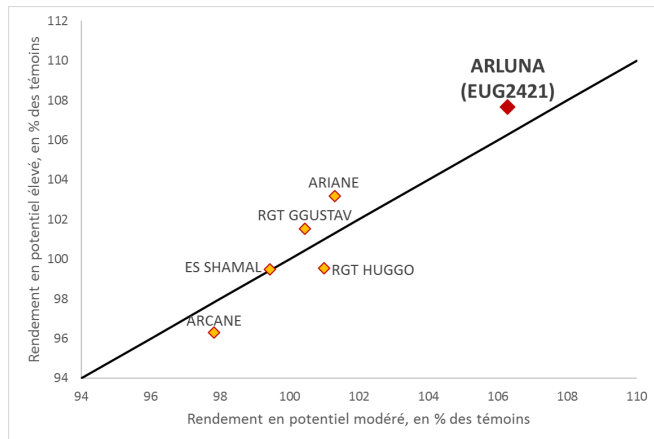

STRESS HYDRIQUE

VERSE

ADAPTATION

VALORISATION DE
L'IRRIGATION

ADAPTÉ À LA CULTURE EN
DÉROBÉ

moyen

bon

très bon

exceptionnel

CONSEILS DE CULTURE

SEMIS À PARTIR DE 12°C

DENSITÉ DE SEMIS SOLS SÉCHANTS * 250 000 À 300 000 GRAINS / HA

DENSITÉ DE SEMIS SOLS PROFONDS * 300 000 À 350 000 GRAINS / HA

DENSITÉ DE SEMIS CONDITIONS IRRIGUÉES * 350 000 À 400 000 GRAINS / HA

(*) Un taux de perte à la levée de 20% est habituel, pensez à adapter votre densité de semis.

RÉSULTATS D'INSCRIPTION CTPS (2024-2025)

7 essais à potentiels modérés, 18 essais à potentiels élevés

RÉSULTATS D'INSCRIPTION CTPS (2024-2025)