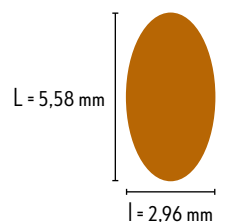

QUALITÉ TECHNOLOGIQUE*

FORMAT DE GRAIN **MÉDIUM**

BIOMÉTRIE EN BLANCHI

L/l = 1,88

RENDEMENT USINAGE TRÈS BON

RENDEMENT USINAGE GRAIN ENTIER 62,70 %

(*) Données CTPS 2011-2012.

Complément d'information semencesdeprovence.com