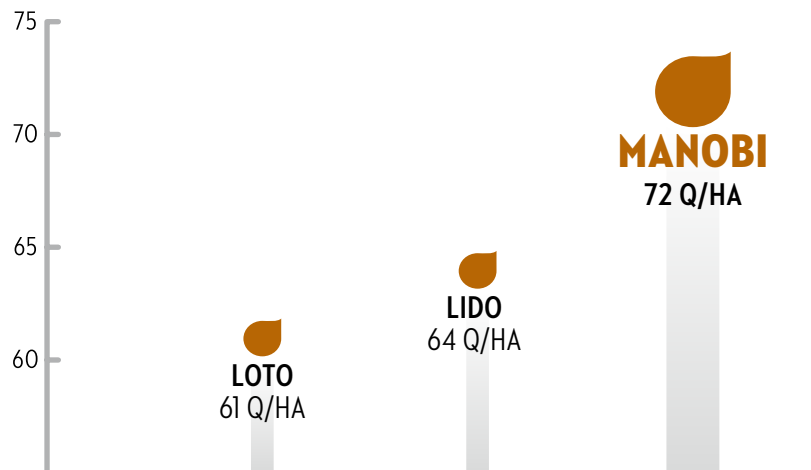

LIDO **115,85 %**

RYTHME DE DÉVELOPPEMENT

MORPHOLOGIE

TAILLE MOYENNE 79 CM

FACTEURS DE RENDEMENT

RAVAGEURS ET MALADIES

GRAIN

POIDS DE MILLE GRAINS PADDY **35,5 G**

MAUVAISES CONDITIONS

600 GRAINS / M² (210 KG/HA)

OBJECTIF : 210 PLANTES LEVÉES / M²

Semis après le 15 mai

DENSITÉ DE SEMIS + 20%

UNE PRODUCTIVITÉ RECORD

Source : essais pluriannuels Centre Français du Riz (2013 à 2015).

RENDEMENT PLURIANNUEL (2013 - 2015) Q/HA

UNE TRÈS GRANDE RÉGULARITÉ DANS LES HAUTS RENDEMENTS

Source : essais pluriannuels Centre Français du Riz (2013 à 2015).

	RENDEMENT (Q/HA)			CYCLE SEMIS-ÉPIAISON (JOURS)
	2015		2013 - 2015	2013 - 2015
	6 VITRINES CFR	2 ESSAIS CFR	ESSAIS CFR	ESSAIS CFR
LIDO	/	/	64,0	90,0
LOTO	/	74,0	61,0	91,0
MANOBI	75,0	85,0	72,0	91,0