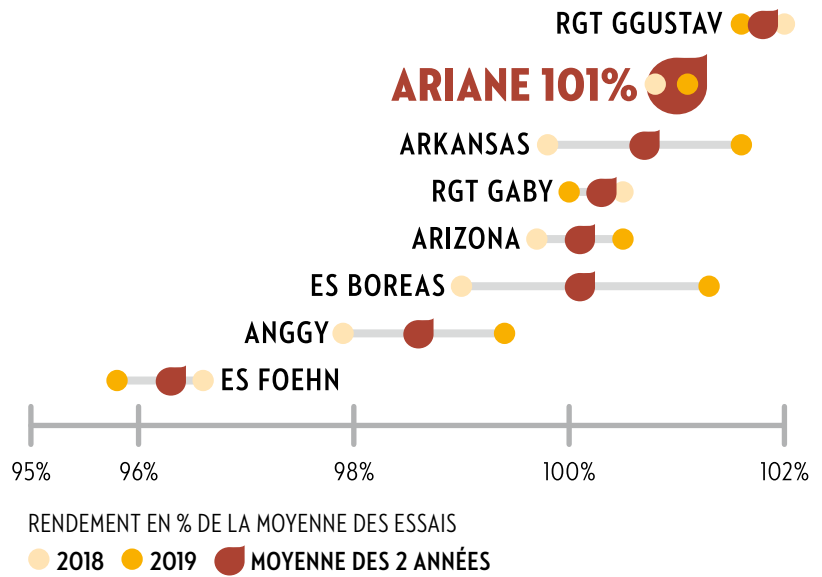

DE BON NIVEAU DE RENDEMENT CHAQUE ANNÉE

Source : CTPS d'après les données du GEVES (2018 et 2019)