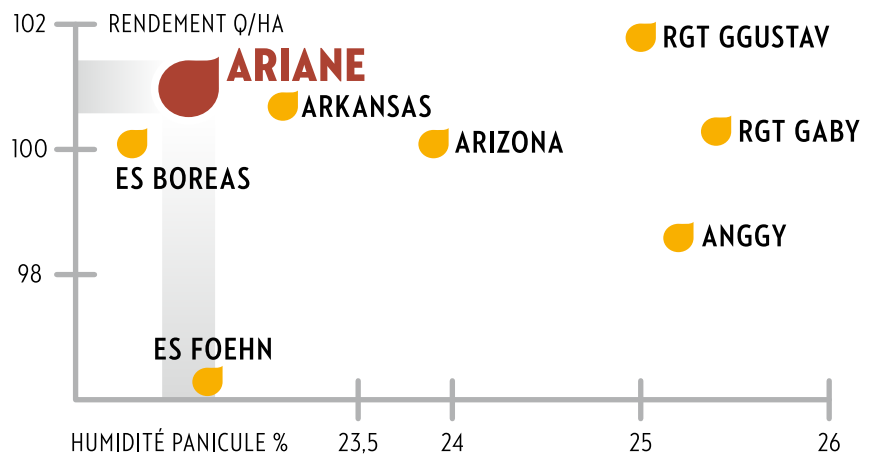

GAGNEZ EN PRÉCOCITÉ ET EN PRODUCTIVITÉ

Source : CTPS d'après les données du GEVES (2018 et 2019)

RÉSULTATS D'INSCRIPTION

Source : CTPS d'après les données du GEVES (2018 et 2019)

Année inscription	Précocité		Rendement et régularité						
	Épison	Humidité panicule	2018		2019		Moyenne des 2 années		
			14	13	26	26			
Nombre d'essais									
	quantièmes	%	q/ha	%	q/ha	%	q/ha	%	
ANGGY (T)	2013	201,8	25,2	81,6	97,9	79,8	99,4	80,7	98,6
ES FOEHN	2013	198,8	22,7	80,1	96,6	77,2	95,8	78,6	96,3
ARIZONA (T)	2015	200,8	23,9	82,9	99,7	80,9	100,5	81,9	100,1
RGT GABY (T)	2015	202,9	25,4	83,6	100,5	80,3	100,0	81,9	100,3
ES BOREAS	2016	199,7	22,3	82,3	99,0	81,3	101,3	81,8	100,1
RGT GGUSTAV	2018	201,4	25,0	84,7	102,0	81,7	101,6	83,2	101,8
ARKANSAS	2019	200,8	23,1	82,9	99,8	81,8	101,6	82,4	100,7
ARIANE	2020	200,8	22,6	83,9	100,8	81,8	101,1	82,8	101,0

Complément d'information semencesdeprovence.com

Le Mas des Saules - RD 6113 - 30300 Fourques - Tél. +33 (0)4 66 02 21 23