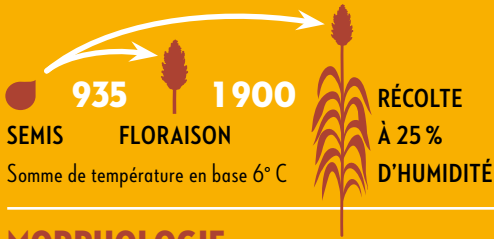

BESOIN EN TEMPÉRATURE

MORPHOLOGIE

HAUTEUR **COURT**
COULEUR DU GRAIN **ROUX**
PANICULE **1/2 COMPACTE**

COMPORTEMENT

- VIGUEUR AU DÉPART
- PRODUCTIVITÉ
- FROID FLORAISON
- STRESS HYDRIQUE
- MALADIES
- VERSE

CONSEILS DE CULTURE

SEMIS **À PARTIR DE 12° C**

DENSITÉ DE SEMIS SOLS SÉCHANTS*
250 000 À 300 000 GRAINS / HA

DENSITÉ DE SEMIS SOLS PROFONDS*
300 000 À 350 000 GRAINS / HA

DENSITÉ DE SEMIS CONDITIONS IRRIGUÉES*
350 000 À 400 000 GRAINS / HA

- VALORISATION DE L'IRRIGATION
- ADAPTÉ À LA CULTURE EN DÉROBÉ

(*) Un taux de perte à la levée de 20 % est habituel, pensez à adapter votre densité de semis.

- Moyen
- Bon
- Très bon
- Exceptionnel