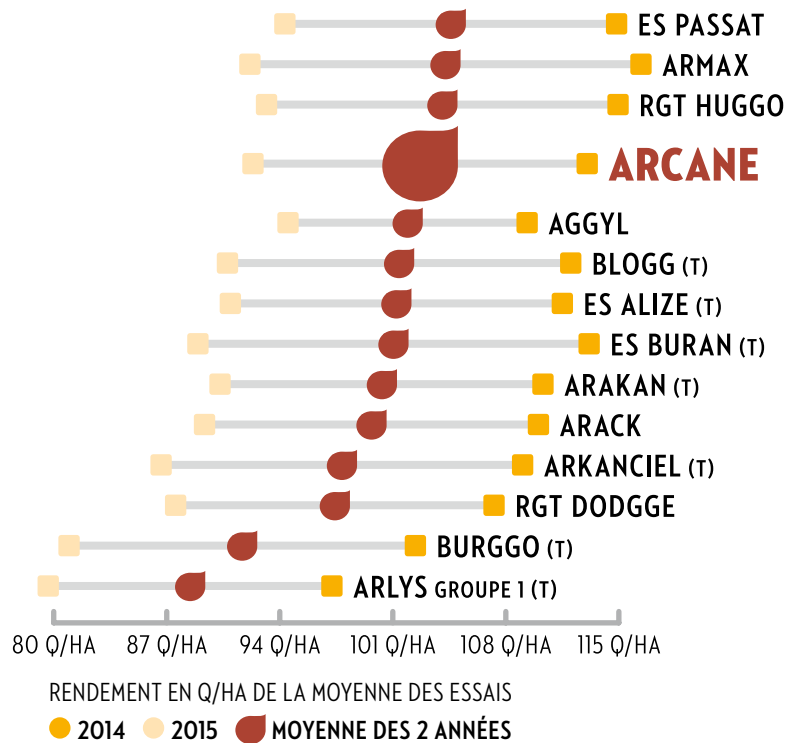

GAGNEZ EN PRÉCOCITÉ SANS PERDRE EN PRODUCTIVITÉ

Source : CTPS d'après les données du Geves (2014 et 2015)