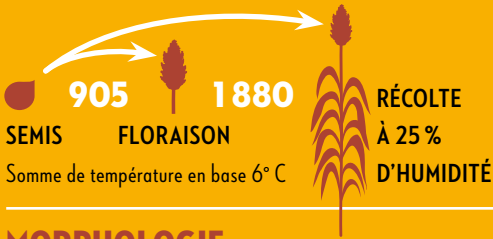

BESOIN EN TEMPÉRATURE

MORPHOLOGIE

HAUTEUR **MOYENNE**
COULEUR DU GRAIN **BRUN-ROUX CLAIR**
PANICULE **1/2 COMPACTE**

COMPORTEMENT

- ☐ VIGUEUR AU DÉPART
- ☐ PRODUCTIVITÉ
- ☐ FROID FLORAISON
- ☐ STRESS HYDRIQUE
- ☐ MALADIES
- ☐ VERSE

CONSEILS DE CULTURE

SEMIS À PARTIR DE 12° C

DENSITÉ DE SEMIS SOLS SÉCHANTS*
250 000 À 300 000 GRAINS / HA

DENSITÉ DE SEMIS SOLS PROFONDS*
300 000 À 350 000 GRAINS / HA

DENSITÉ DE SEMIS CONDITIONS IRRIGUÉES*
350 000 À 400 000 GRAINS / HA

- ☐ VALORISATION DE L'IRRIGATION
- ☐ ADAPTÉ À LA CULTURE EN DÉROBÉ

(*) Un taux de perte à la levée de 20 % est habituel, pensez à adapter votre densité de semis.

- ☐ Moyen
- ☐ Bon
- ☐ Très bon
- ☐ Exceptionnel