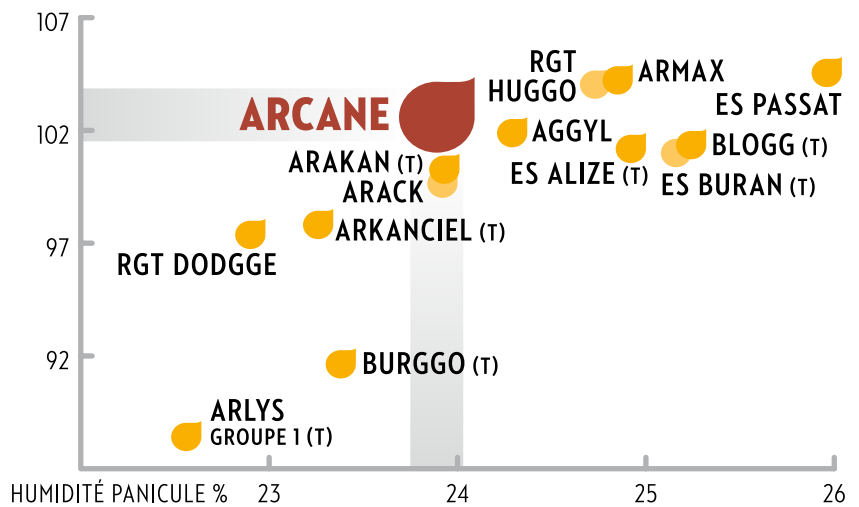

- VALORISATION DE L'IRRIGATION
- ADAPTÉ À LA CULTURE EN DÉROBÉ

(\*) Un taux de perte à la levée de 20 % est habituel, pensez à adapter votre densité de semis.

- Moyen
- Bon
- Très bon
- Exceptionnel

## LE RENOUVEAU GÉNÉTIQUE EN MILIEU DE GROUPE 2

Source : CTPS d'après les données du Geves (2014 et 2015)